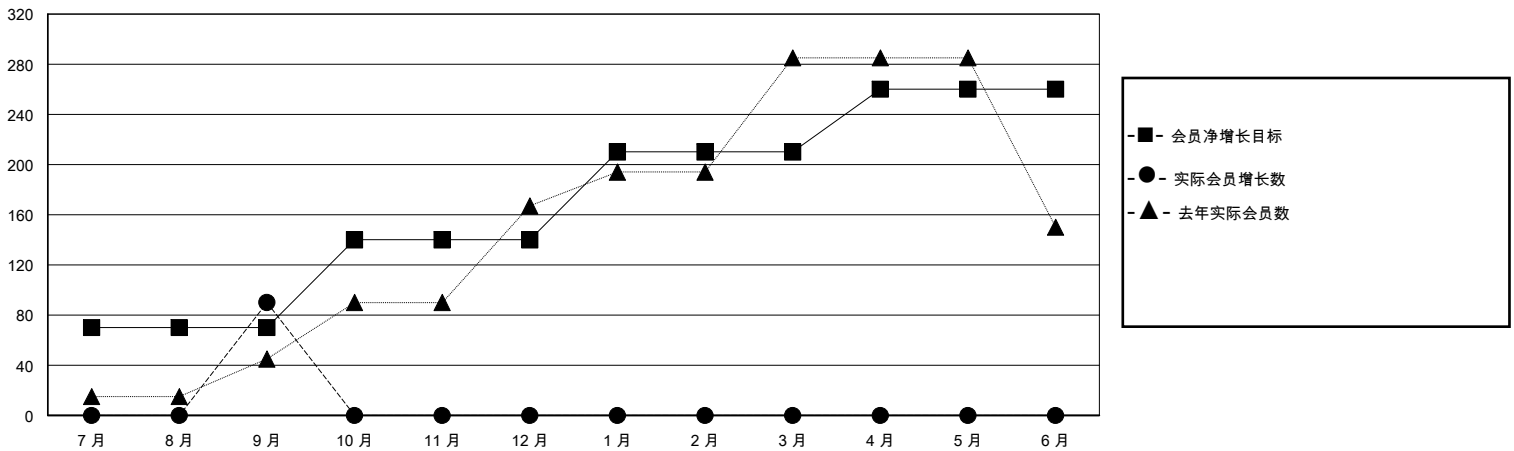

MONTHLY MEMBERSHIP PROGRESS REPORT

District 393

Results as of: 9/30/2023

GMT:

地点 CHINA

GMT宪章区

分会			
成果 2023-2024			
季	新分会目标	新会	会员流失的分会
7月/8月/9月	4	0	0
10月/11月/12月	0	0	0
1月/2月/3月	1	0	0
4月/5月/6月	0	0	0

位会员@每位须缴			
成果 2023-2024			
季	会员净增长目标	实际会员增长数	实际退会会员 (包括转会)
7月/8月/9月	70	90	0
10月/11月/12月	70	0	0
1月/2月/3月	70	0	0
4月/5月/6月	50	0	0

目标与实际新会累积

目标和实际会员累积

已取消的分会: 0

0 CLUBS OF 0 增添1位或以上的新会员

性别分布

男 0 (0.00%)
女 0 (0.00%)

放弃的会员

[点击这里取得累计会员数据](#)